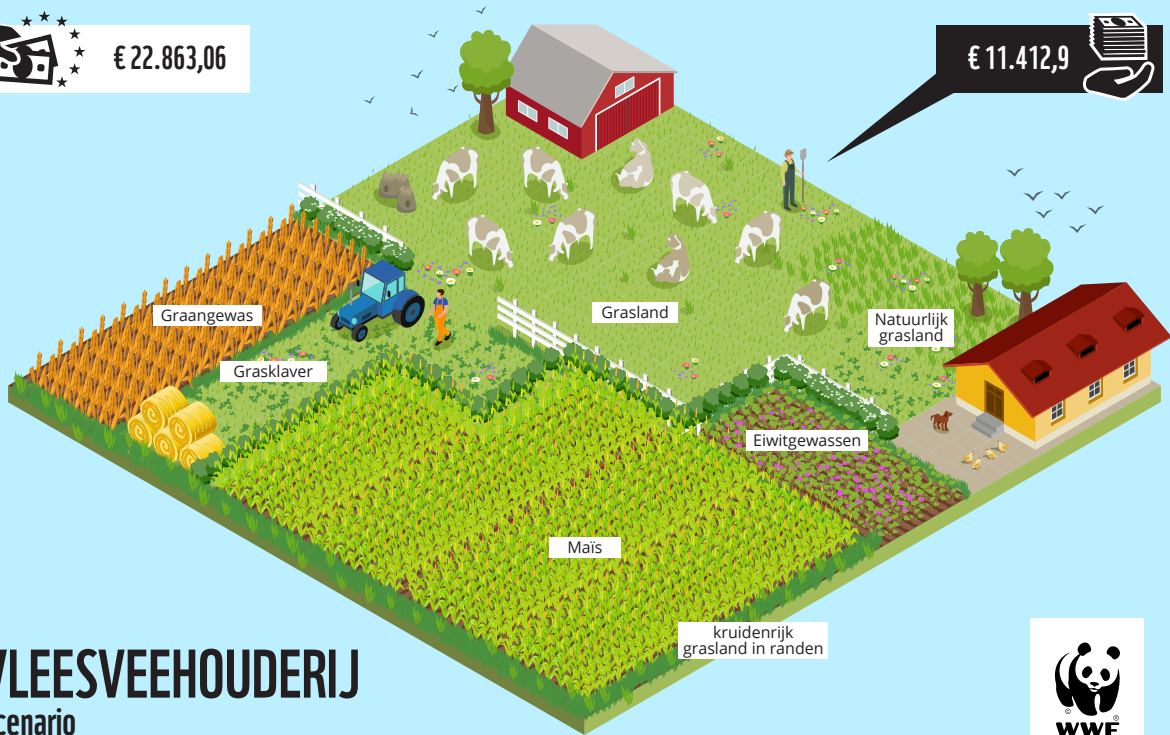

# VLEESVEEHOUDERIJ

Scenario

WWF